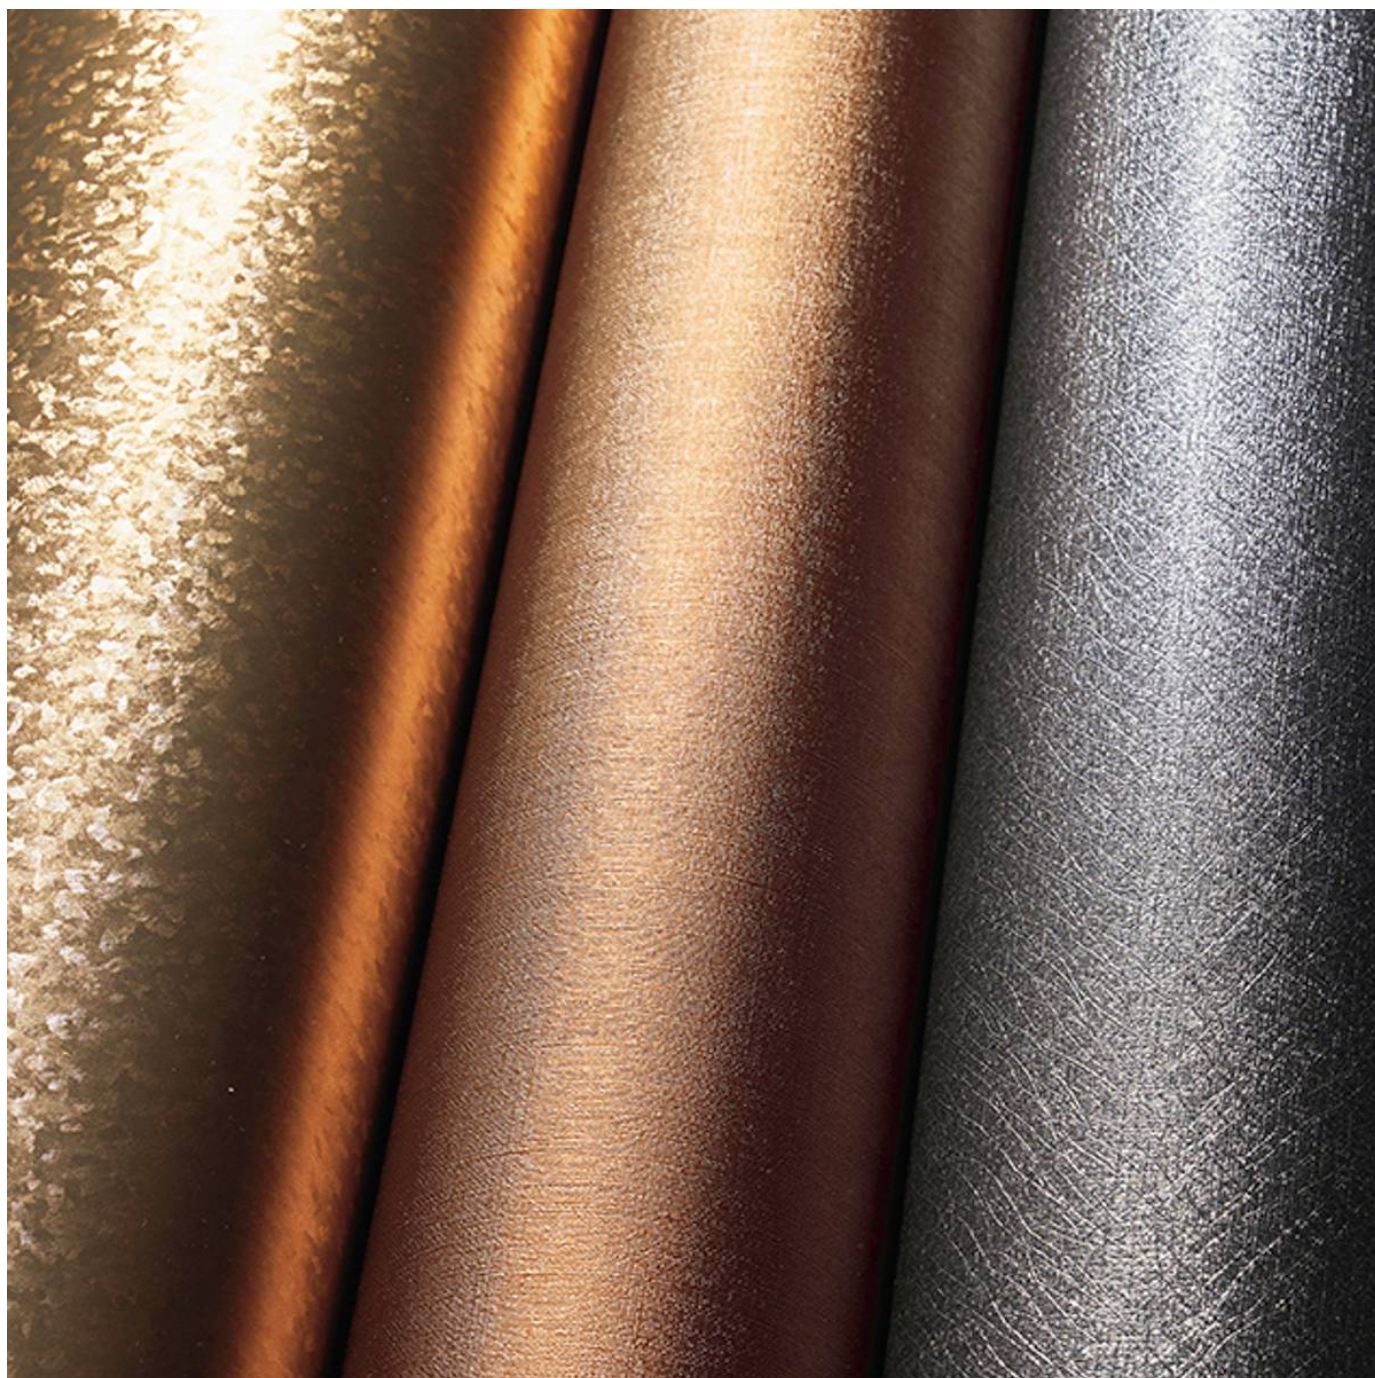

METALLIC

Wallcoverings » Architectural Film

Brand: **Reatec**

METALLIC

Wallcoverings » Architectural Film

RD5521

RD5522

RD5523