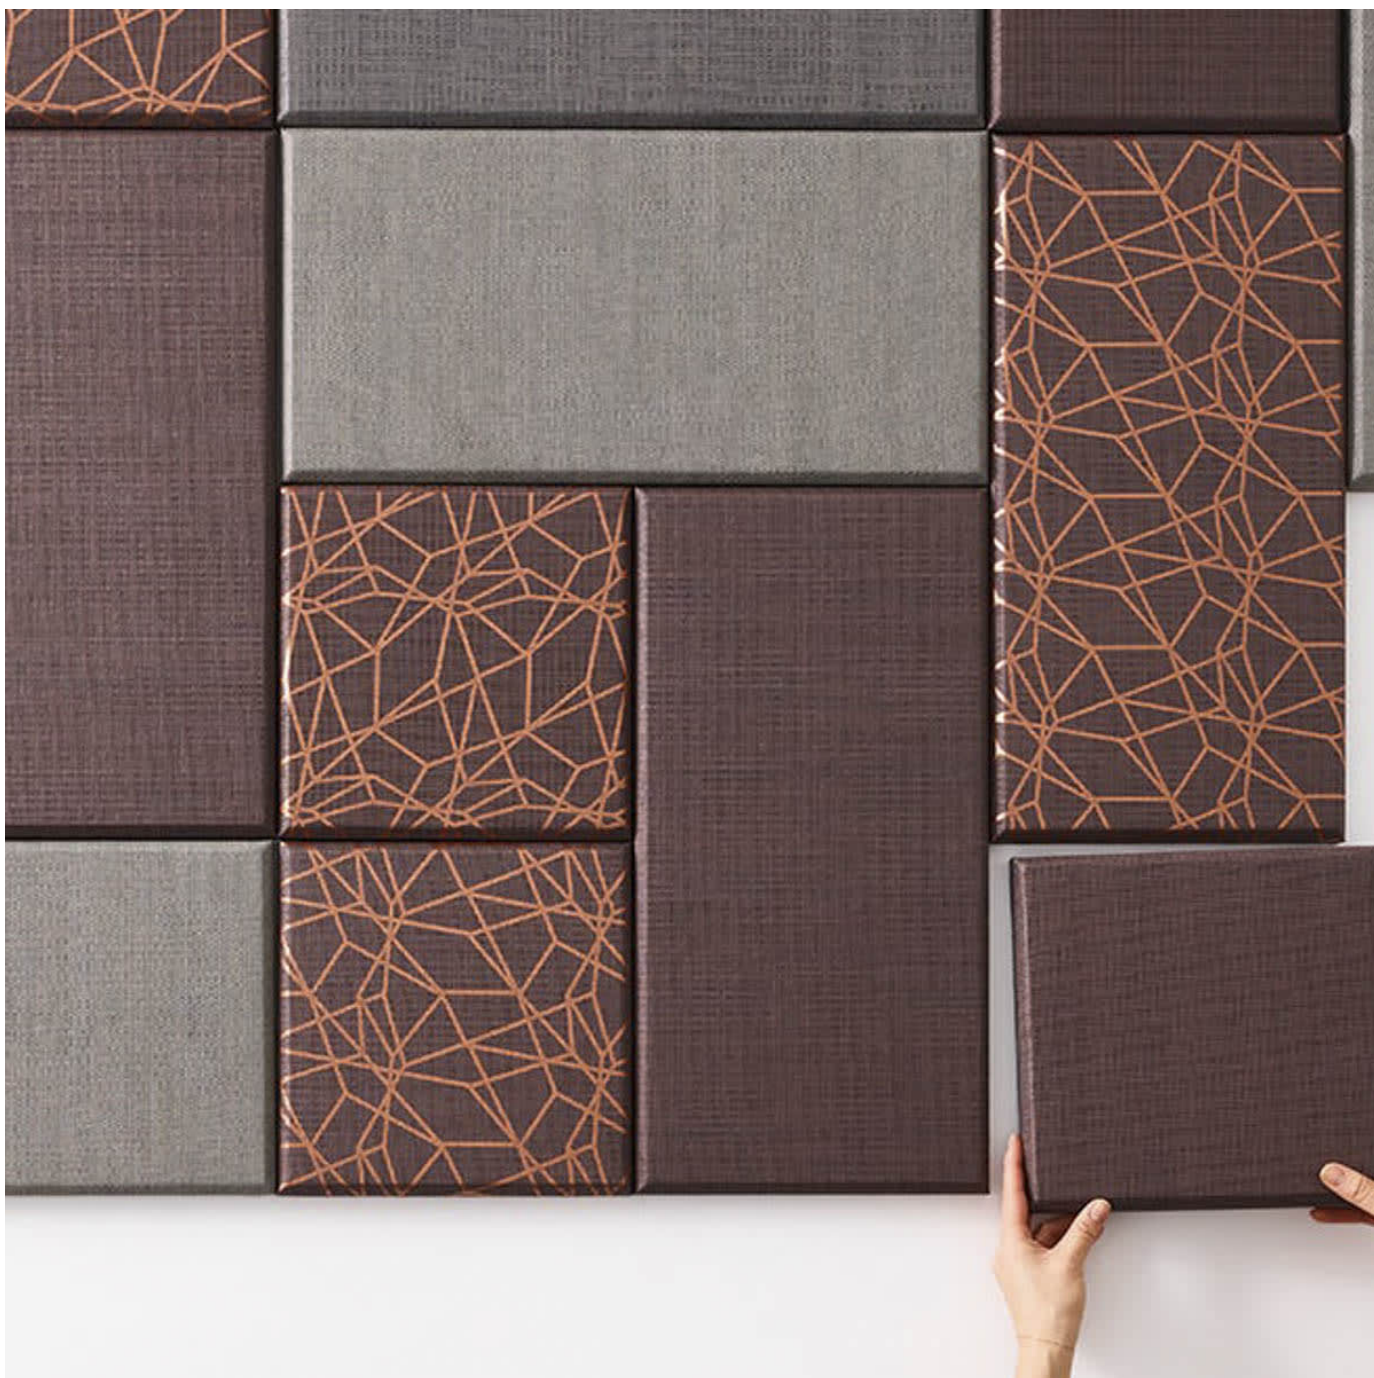

# FORGE COUTURE

Wallcoverings » Commercial Wallcoverings

Brand: **Xorel**

Applications: **Walls, Panels, Upholstery**

1300 306 399

[info@baresque.com.au](mailto:info@baresque.com.au)

[baresque.com.au](http://baresque.com.au)